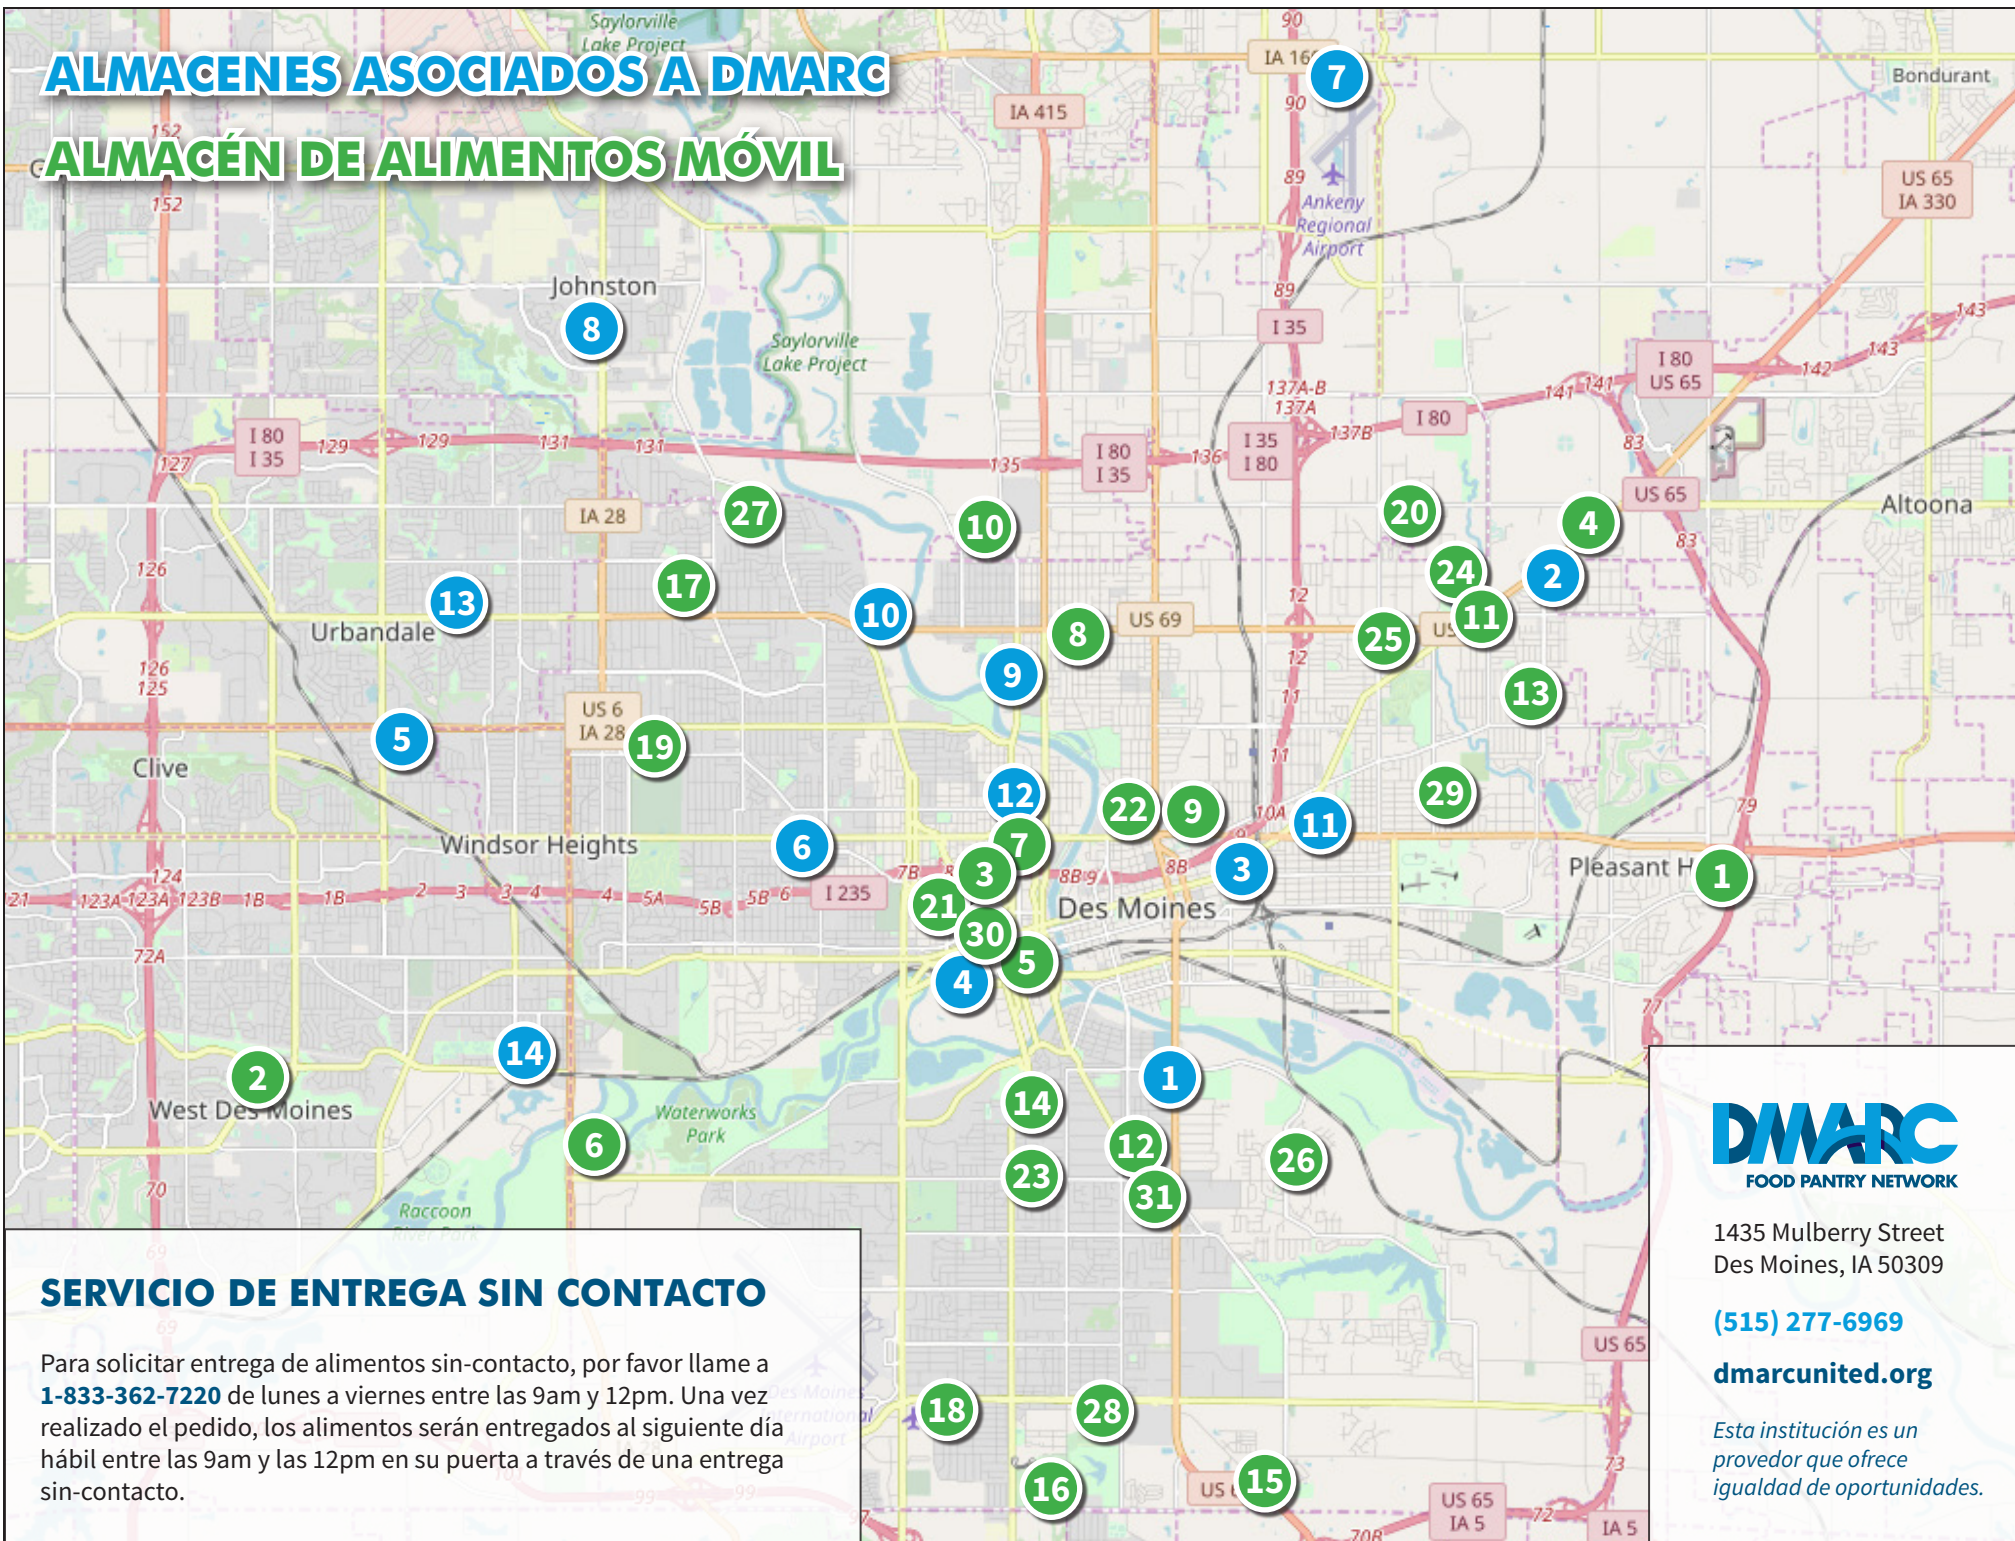

# ALMACENES ASOCIADOS A DMARC

## ALMACÉN DE ALIMENTOS MÓVIL

### SERVICIO DE ENTREGA SIN CONTACTO

Para solicitar entrega de alimentos sin-contacto, por favor llame a **1-833-362-7220** de lunes a viernes entre las 9am y 12pm. Una vez realizado el pedido, los alimentos serán entregados al siguiente día hábil entre las 9am y las 12pm en su puerta a través de una entrega sin-contacto.

# ALMACENES ASOCIADOS A DMARC

- 1 Bidwell Riverside Center**  
1203 SE Hartford Ave  
Des Moines, IA 50315  
**(515) 244-6251 x213**
- 2 Caring Hands Eastview Food Pantry**  
4101 East 42nd Street  
Des Moines, IA 50317  
**(515) 809-2356**
- 3 Catholic Charities Outreach Center**  
1815 Hubbell Avenue  
Des Moines, IA 50316  
**(515) 262-7290**
- 4 Central Iowa Shelter and Services**  
1420 Mulberry Street  
Des Moines, IA 50309  
**(515) 284-5719**
- 5 Clive Community Services**  
2190 NW 82nd Street  
Des Moines, IA 50325  
**(515) 257-8550**
- 6 Drake Area Food Pantry**  
3226 University Avenue  
Des Moines, IA 50311  
**(515) 518-4770**
- 7 IMPACT Ankeny**  
2701 SE Convenience Blvd  
Ankeny, IA 50021  
**(515) 965-0433**
- 8 Partnership Place**  
5870 Merle Hay Road, Ste D  
Johnston, IA 50131  
**(515) 868-1357**
- 9 Polk County Northside Food Pantry**  
3010 6th Avenue  
Des Moines, IA 50313  
**(515) 286-2220**
- 10 Polk County River Place Food Pantry**  
2309 Euclid Avenue  
Des Moines, IA 50310  
**(515) 286-3695**
- 11 Salvation Army Citadel**  
1216 East 25th Court  
Des Moines, IA 50317  
**(515) 266-3156**
- 12 Salvation Army Temple**  
1330 6th Avenue  
Des Moines, IA 50314  
**(515) 282-3422**
- 13 Urbandale Food Pantry**  
7611 Douglas Ave, Ste 34  
Urbandale, IA 50322  
**(515) 251-6688**
- 14 West Des Moines Human Services**  
139 6th Street  
West Des Moines, IA 50265  
**(515) 222-3660**